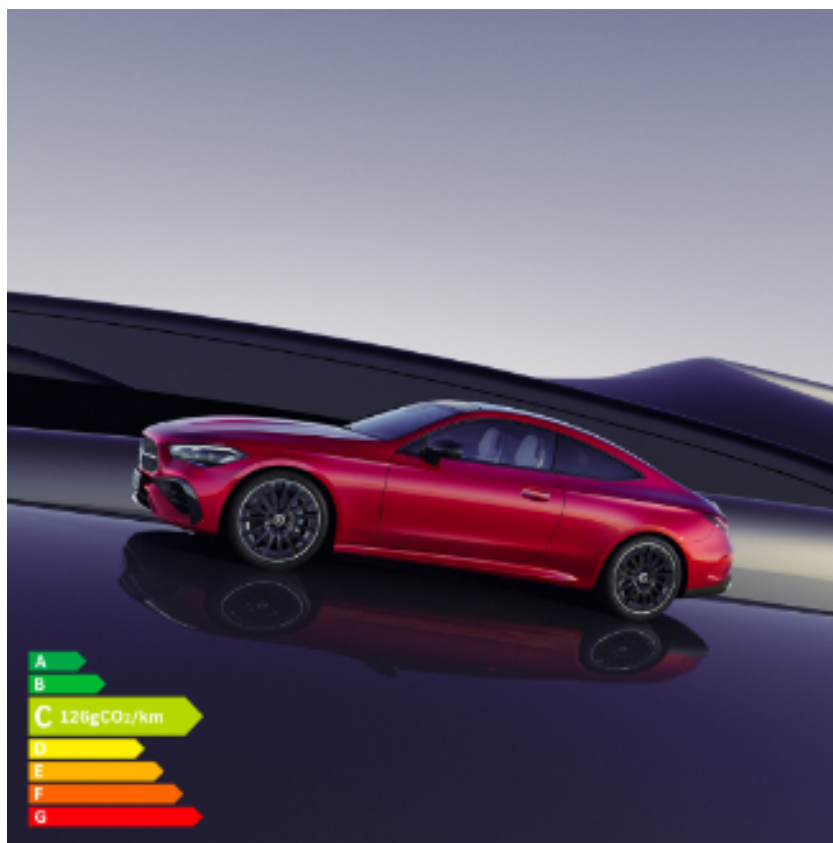

Renault Quinciy

Nouveau Mercedes CLE Coupé

Le 7 mai 2024 - Nouveauté

Découvrez le nouveau Mercedes CLE coupé, l'essence même de la sportivité Mercedes-Benz dans un design élégant.

Sécurité, confort et technologie de pointe sont les mots clés du nouveau modèle !

Personnalisez son intérieur, ajustez les éclairages d'ambiance comme vous le souhaitez parmi 64 couleurs disponibles.

Profitez de 4 places pour un confort maximal et d'une capacité de chargement de 420L.

Disponible en motorisation Hybride Rechargeable et Thermique. Essayez le dès maintenant > [En savoir plus](#)

PS : En option, profitez de la fonction massage à 7 zones.

Pour les trajets courts, privilégiez la marche ou le vélo #SeDéplacerMoinsPolluer