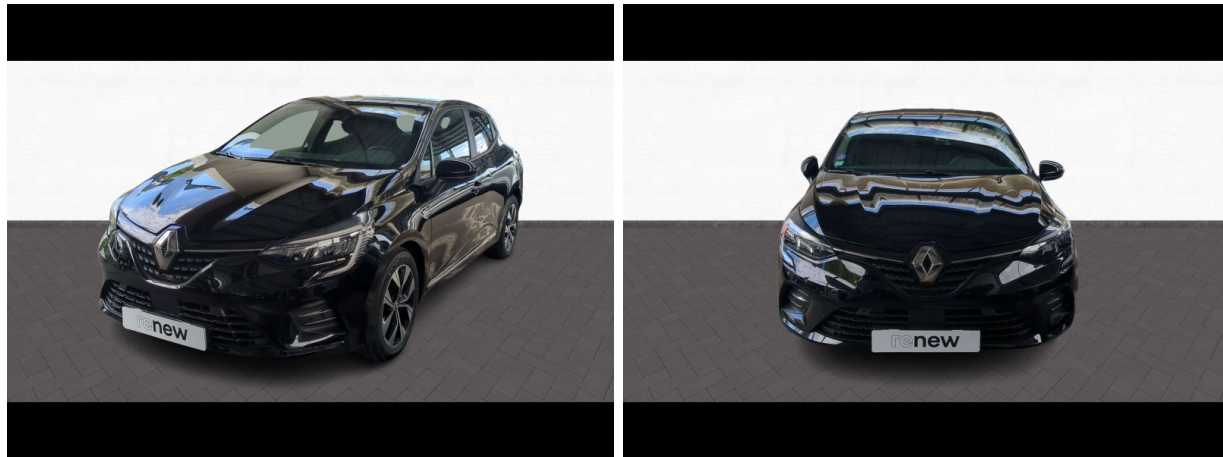

Renault Quincy

RENAULT Clio 1.0 TCe 90ch Evolution X-Tronic d'occasion

Occasion

RENAULT Clio

1.0 TCe 90ch Evolution X-Tronic

Renault Quincy

01 69 00 62 02

Prix :

17 590 €

Un crédit vous engage et doit être remboursé. Vérifiez vos capacités de remboursement avant de vous engager.

Caractéristiques du véhicule

- Kilométrage : 27 878 km
- Puissance réelle : 91 ch
- Énergie : Essence
- Boîte de vitesse : Automatique
- Carrosserie : Berline
- Nombre de portes : 5 portes
- Année : 2022
- Puissance fiscale : 5 CV
- Couleur : Noir Etoile
- Garantie : renew Gold 12 mois 12 mois